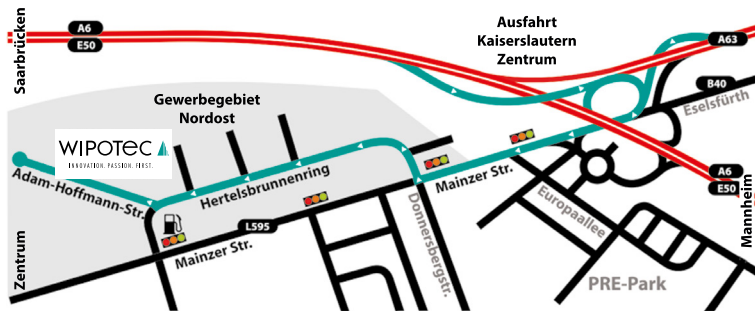

IHR WEG ZU UNS

ANFAHRT

Autobahnausfahrt „Kaiserslautern Zentrum“
Richtung Stadtmitte (B595, Mainzer Straße).
An der 2. Ampel nach rechts in den Hertelsbrunnenring,
dann die 5. Straße rechts in die Adam-Hoffmann-Str. 26.

KONTAKT

WIPOTEC GmbH

Adam-Hoffmann-Str. 26
67657 Kaiserslautern
T +49 631 34146-0
F +49 631 34146-8640

www.wipotec.com
info@wipotec.com

FIRMENGELÄNDE

- P** Parkmöglichkeiten für Gäste
- 1** Haupteingang
- 2** Wareneingang
- 3** Warenausgang
- 4** Kindertagesstätte „Wipo Wichtel“
- 5** Mitarbeiter-Parkplatz
- R** Raucherbereiche