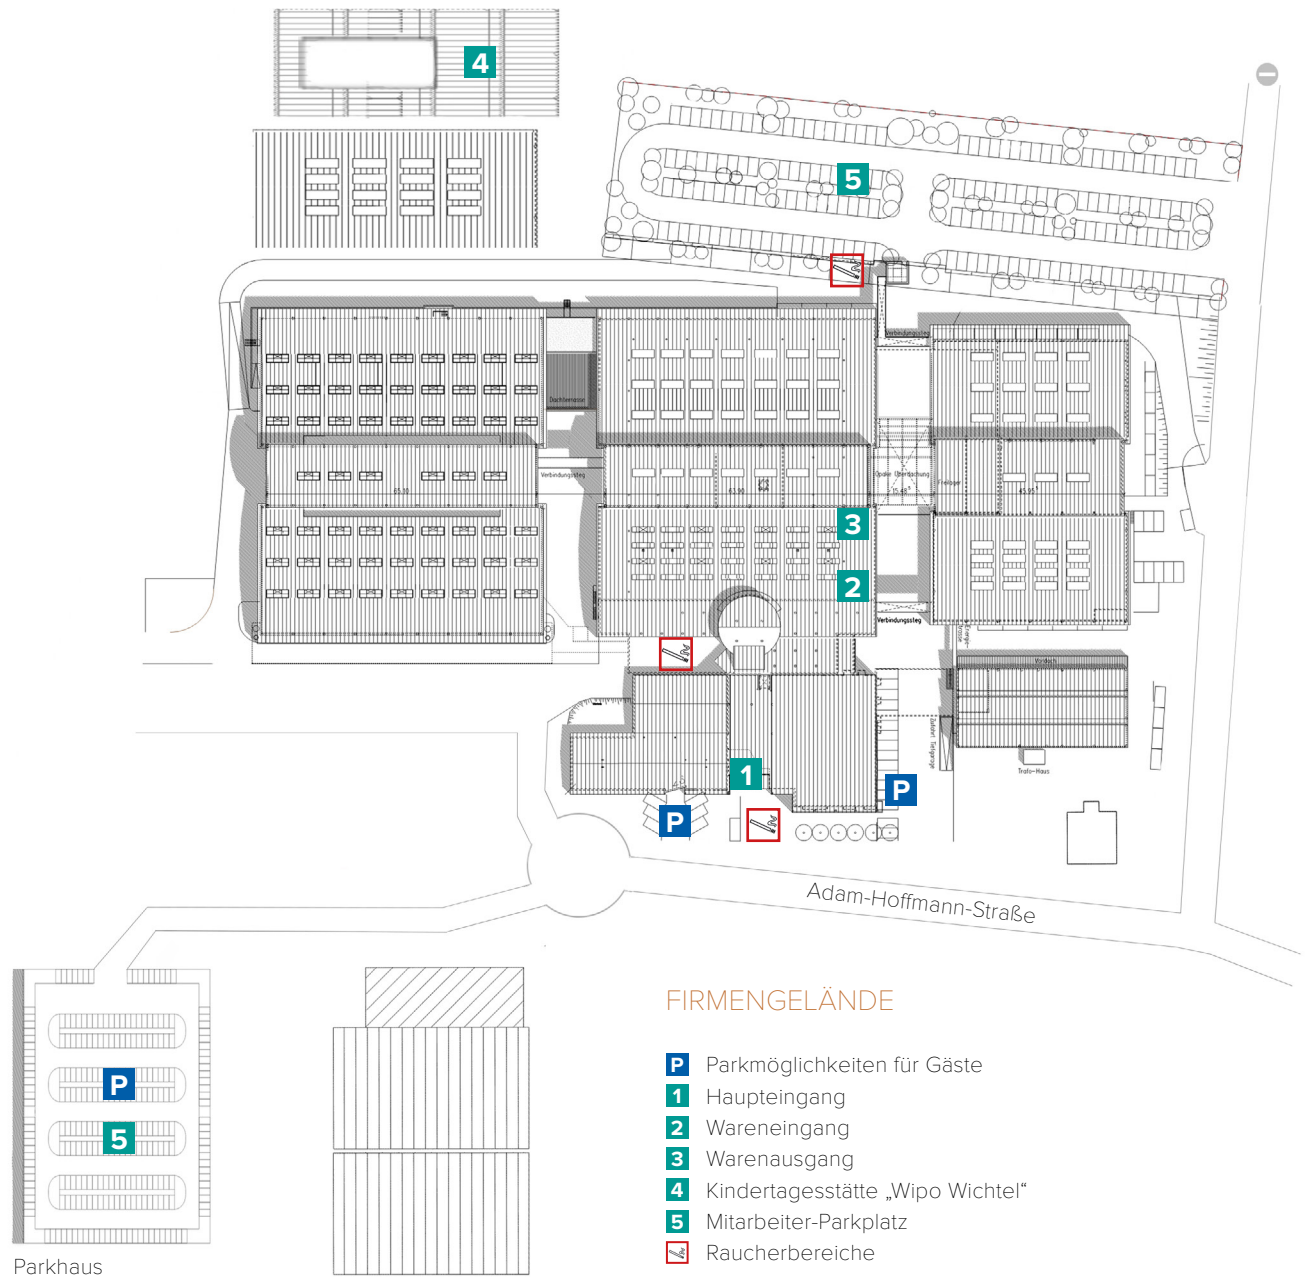

FIRMENGELÄNDE

- **P** Parkmöglichkeiten für Gäste
- **1** Haupteingang
- **2** Wareneingang
- **3** Warenausgang
- **4** Kindertagesstätte „Wipo Wichtel“
- **5** Mitarbeiter-Parkplatz
- **R** Raucherbereiche

WIPOTEC

INNOVATION. PASSION. FIRST.